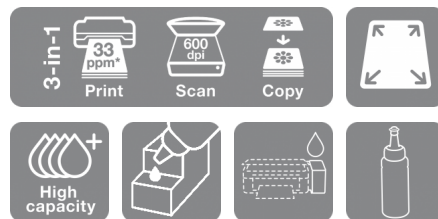

L382

ADATLAP

Multifunkciós nyomtató beépített tintatartályokkal a költséghatékony és megbízható színes nyomtatáshoz, másoláshoz és szkenneléshez.

Azoknak az otthoni irodai felhasználóknak, akik számára fontos a jó minőségű, ultra alacsony költségű nyomtatás, szkennelés és másolás, ideális választás az L382. Ez a nyomtató a nagy kapacitású tintatartályrendszerének köszönhetően több ezer oldalt képes kinyomtatni nagyon alacsony költség mellett. A használata az első pillanattól kezdve egyszerű a gyors és problémamentes telepítésnek köszönhetően. Szegély nélküli fotónyomtatásra is képes.