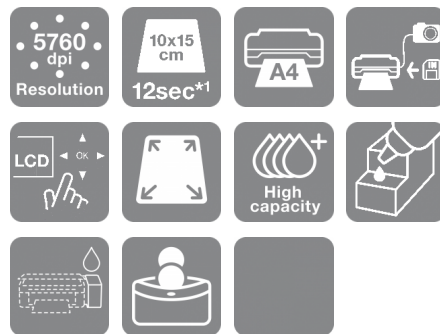

ADATLAP

LÉNYEGES JELLEMZŐK

- **Epson minőség**
  Egyedi, újratölthető tintatartály
- **Biztos üzemeltetés**
  Az Epson garanciájával
- **Számítógép nélküli nyomtatás**
  Az LCD kijelző segítségével nyomtasson közvetlenül memóriakártyáról vagy fényképezőgépről
- **Jó ár/érték arány**
  Ultra alacsony nyomatonkénti költség
- **Felhasználóbarát**
  Problémamentes működés, egyszerű beállítás